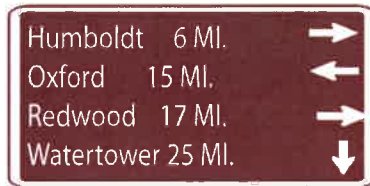

**Handicap Parking 12" x 18"**  
**\$17.45 each**  
 Aluminum

**12"x6"**  
**\$6.45 each**

**Snowmobile and/or ATV Speed Limit**  
**12" x 18" - \$16.75 each**  
 Aluminum - Specify Speed

**18x6 - \$18.75**

**24x6 - \$19.75**

**24x8 - \$21.75**

**24x10 - \$27.75**

**24x12 - \$30.75**

**24x18 - \$38.75**

**18x12 - \$23.75**

**24x24 - \$43.75**

**6x12 - \$6.75**  
 (your landowner's name)